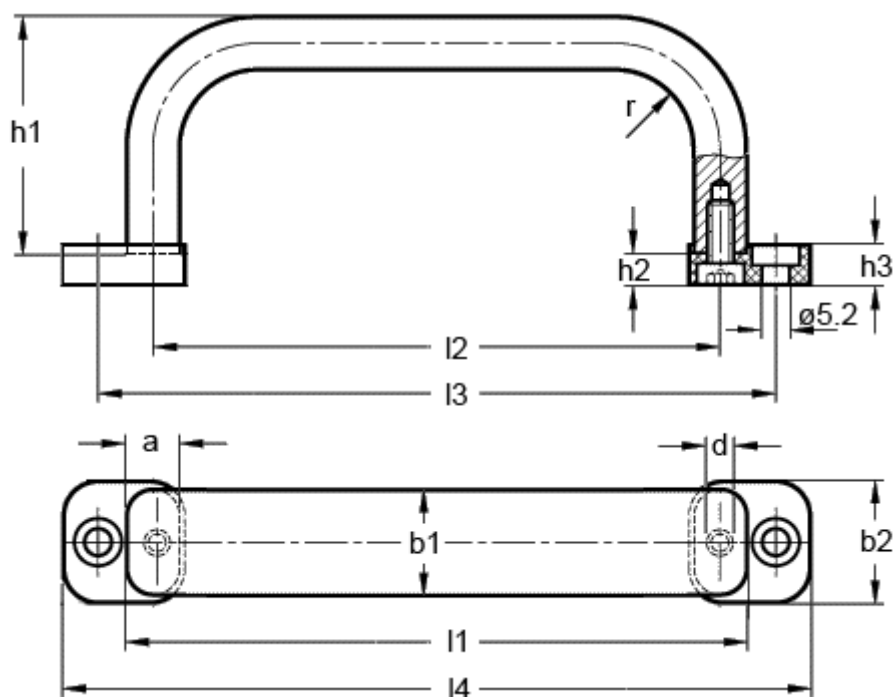

Varenummer: 2018420190

Beskrivelse: Bøjlegreb GN 668-20-190-B-BL

Mål

$a = 10$	$l_2 = 180$
$b_1 = 20$	$l_3 = 201$
$b_2 = 23$	$l_4 = 213$
$d = M5$	$r = 15$
$h_1 = 45$	
$h_2 = 6$	
$h_3 = 7.5$	
$l_1 = 190$	